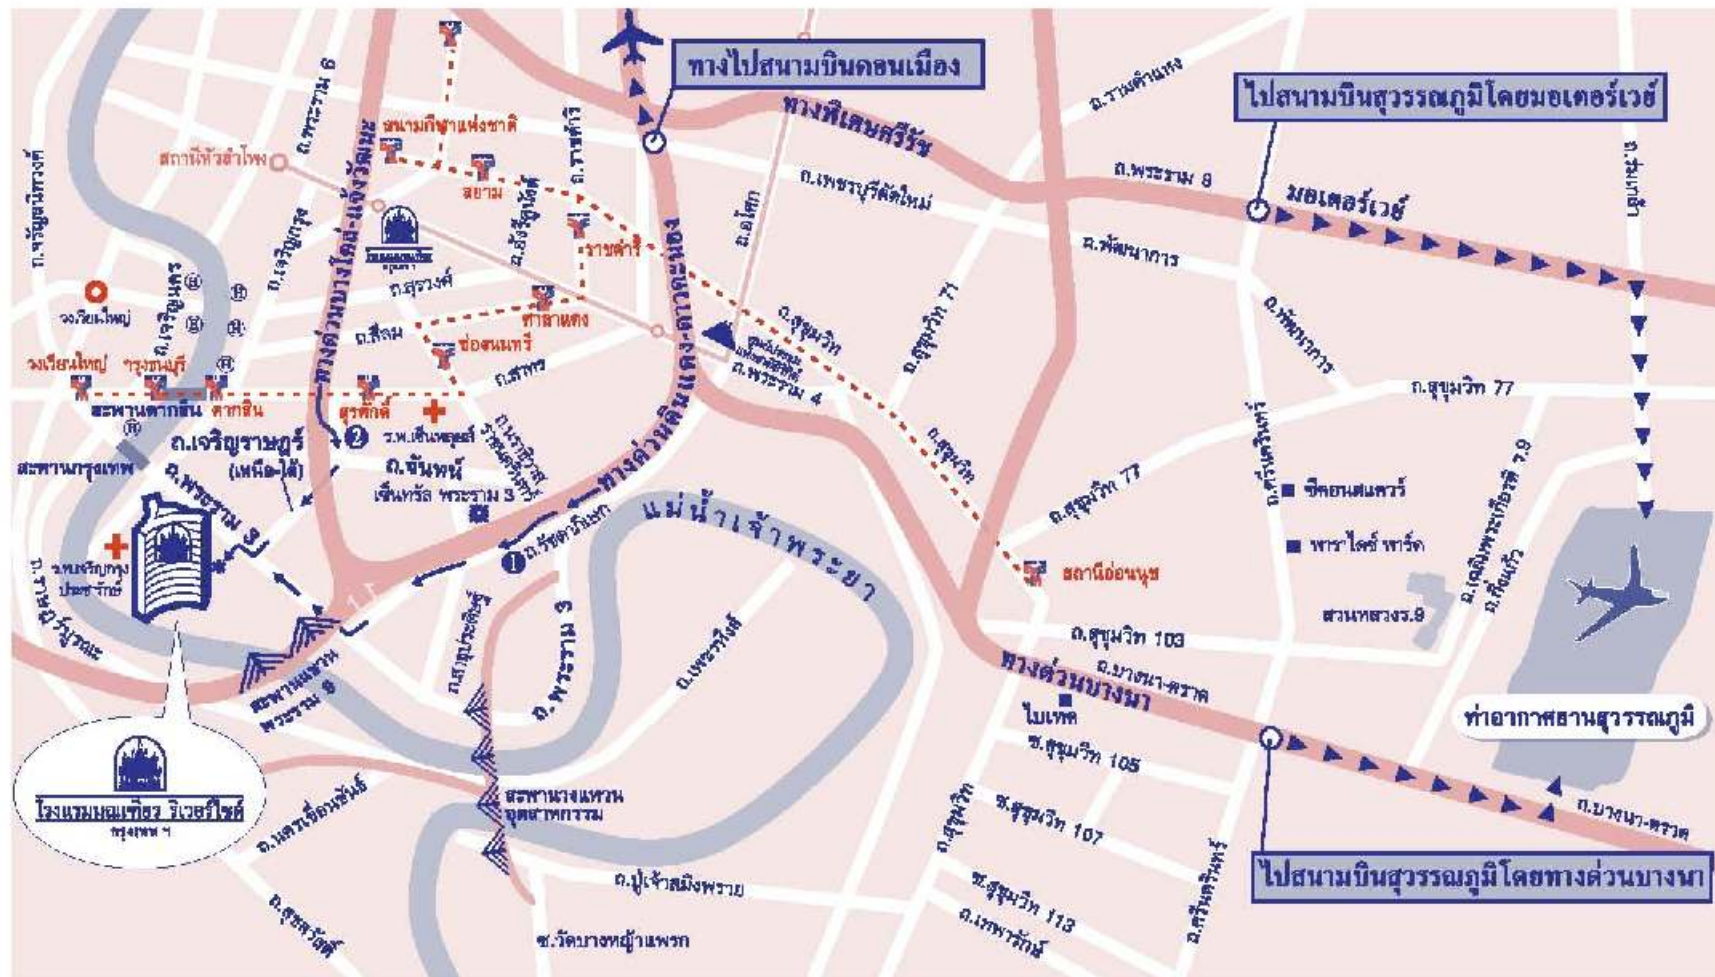

## แผนที่ โรงแรมมณเฑียร ริเวอร์ไซด์ ถนนพระราม 3 แขวงบางโคล่ เขตบางคอแหลม กรุงเทพมหานคร

- 1 จากทาง **ด้านดินแดง-ดาวคะนอง** ลงที่ทางลง **สถานีประตูน้ำ** ข้ามผ่านลิฟท์ยกโปกงโดยใช้ช่องทางกลางเพื่อตรงไปถนนพระราม 3 และเลี้ยวขวา สอดได้สะพานแขวนพระราม 9 ตรงไปประมาณ 1 กิโลเมตร โรงแรมฯ อยู่ทางซ้ายมือ
- 2 จากทาง **ด้านแจ้งวัฒนะ-บางโคล่** ฝั่งที่ทางลง **ถนนจันทน์** ผ่านเบจริฎารณฎร์ (เหนือ-ใต้) ขั้บด้านสี่แยกแล้วตรงไปจนสุดถนน เลี้ยวขวาเข้าถนนพระราม 3 และชิดซ้ายเลี้ยวเข้าโรงแรมฯ **พักขับเลี้ยวทางของถนนจันทน์ให้ลงใต้ทางของบางโคล่** (ก่อนถึงสะพานแขวนพระราม 9) และตรงไปจนสุดถนน เลี้ยวขวา สอดได้สะพานแขวนพระราม 9 ตรงไปประมาณ 1 กิโลเมตร โรงแรมฯ อยู่ทางซ้ายมือ